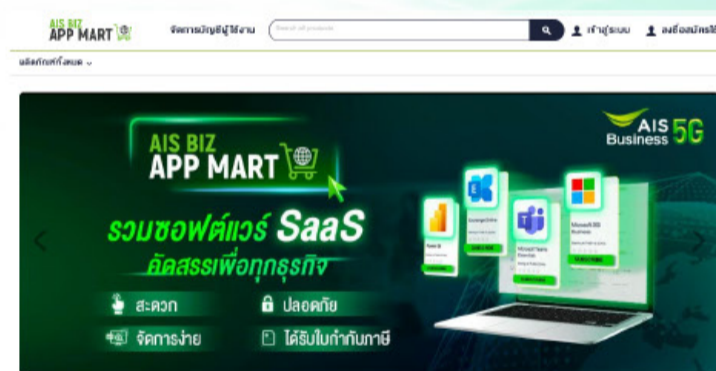

ศูนย์รวมซอฟต์แวร์ SaaS สำหรับธุรกิจ

เลือกได้หลากหลาย ครบทุกความต้องการ
ซอฟต์แวร์สำหรับธุรกิจ ทั้งไทยและจากทั่วโลกด้วยพรีเจอร์ล่าสุด พร้อมให้คุณทดลองใช้งานก่อนตัดสินใจซื้อ

จัดการทุกแอป ง่ายในที่เดียว
ช่วยบริหารจัดการซอฟต์แวร์แบบ Subscription ทั้งหมดของคุณจากที่เดียว

ชำระเงินปลอดภัย ตามมาตรฐาน PCI
สะดวกสบายและปลอดภัยยิ่งขึ้น ด้วยบริการหักค่าบริการอัตโนมัติ หรือชำระผ่านใบแจ้งค่าบริการของ AIS รองรับบัตรเครดิต และเดบิตทุกประเภท

รับเอกสารอิเล็กทรอนิกส์ ได้อย่างรวดเร็ว
สามารถรับเอกสารใบเสร็จรับเงิน, ใบกำกับภาษี, ใบแจ้งค่าบริการ และใบแจ้งหนี้อิเล็กทรอนิกส์ได้ง่ายผ่านทางอีเมล

เราพร้อมดูแลหลังการขายให้คุณ
ติดต่อทีมงาน Support หลังการขายได้ผ่านทางอีเมล bizappmart@ais.co.th