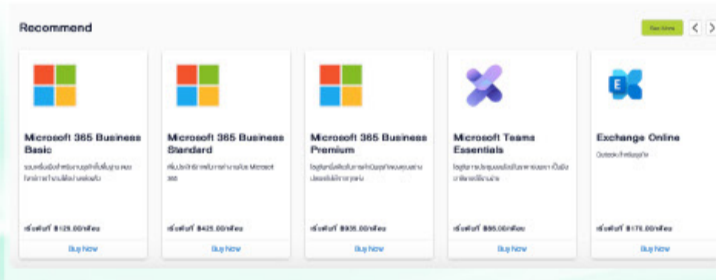

ศูนย์รวมซอฟต์แวร์ SaaS สำหรับธุรกิจ

เลือกได้หลากหลาย ครบทุกความต้องการ
ซอฟต์แวร์สำหรับธุรกิจ ทั้งไทยและจากทั่วโลกด้วยพรีเจอร์ล่าสุด พร้อมให้คุณทดลองใช้งานก่อนตัดสินใจซื้อ

จัดการทุกแอป ง่ายในที่เดียว
ช่วยบริหารจัดการซอฟต์แวร์แบบ Subscription ทั้งหมดของคุณจากที่เดียว

ชำระเงินปลอดภัย ตามมาตรฐาน PCI
สะดวกสบายและปลอดภัยยิ่งขึ้น ด้วยบริการหักค่าบริการอัตโนมัติ หรือชำระผ่านใบแจ้งค่าบริการของ AIS รองรับบัตรเครดิต และเดบิตทุกประเภท

รับเอกสารอิเล็กทรอนิกส์ ได้อย่างรวดเร็ว
สามารถรับเอกสารใบเสร็จรับเงิน, ใบกำกับภาษี, ใบแจ้งค่าบริการ และใบแจ้งหนี้อิเล็กทรอนิกส์ได้ง่ายผ่านทางอีเมล

เราพร้อมดูแลหลังการขายให้คุณ
ติดต่อทีมงาน Support หลังการขายได้ผ่านทางอีเมล bizappmart@ais.co.th